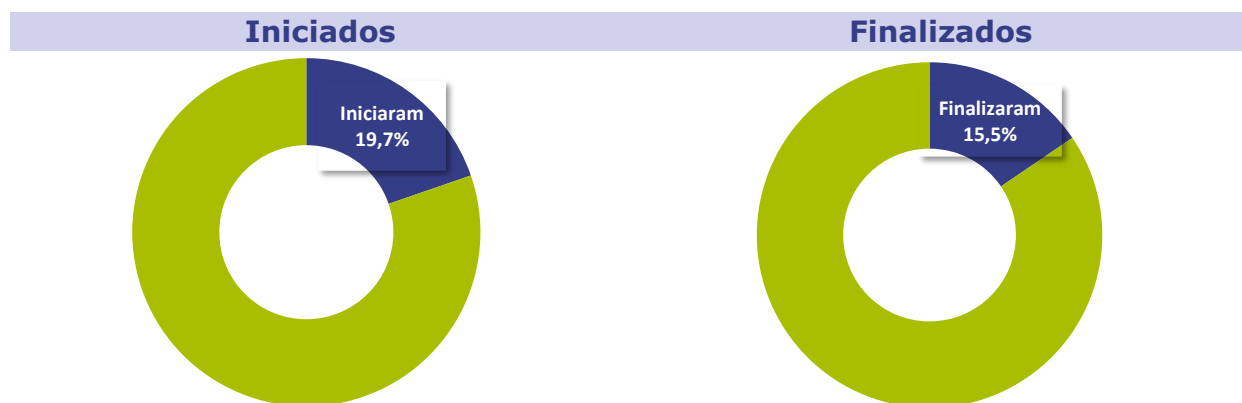

RESULTADOS DA AVALIAÇÃO 2021-1

UNISUL Içara

PARTICIPAÇÃO DISCENTE

RESULTADOS

Dimensão Acadêmica

Dimensão Serviços

LEGENDA:

Iniciou: alunos que responderam parte da Avaliação Institucional;

Finalizou: alunos que responderam toda a Avaliação Institucional.