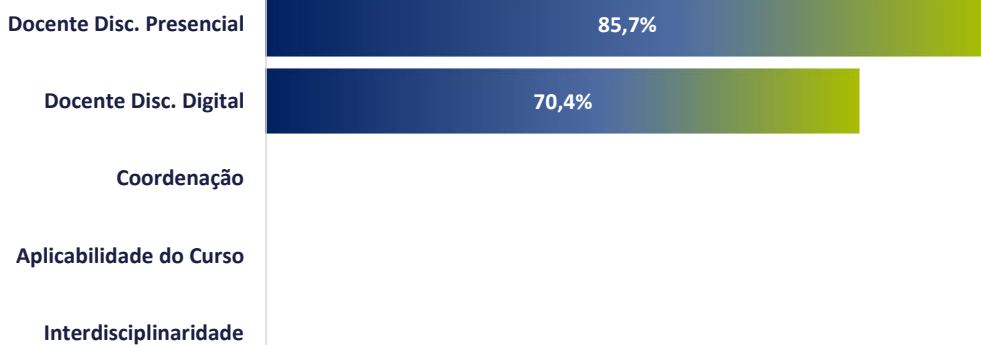

RESULTADOS DA AVALIAÇÃO 2021-1

UNISUL Içara

PARTICIPAÇÃO DISCENTE

RESULTADOS

Dimensão Acadêmica

Dimensão Serviços

LEGENDA:

Iniciou: alunos que responderam parte da Avaliação Institucional;

Finalizou: alunos que responderam toda a Avaliação Institucional.